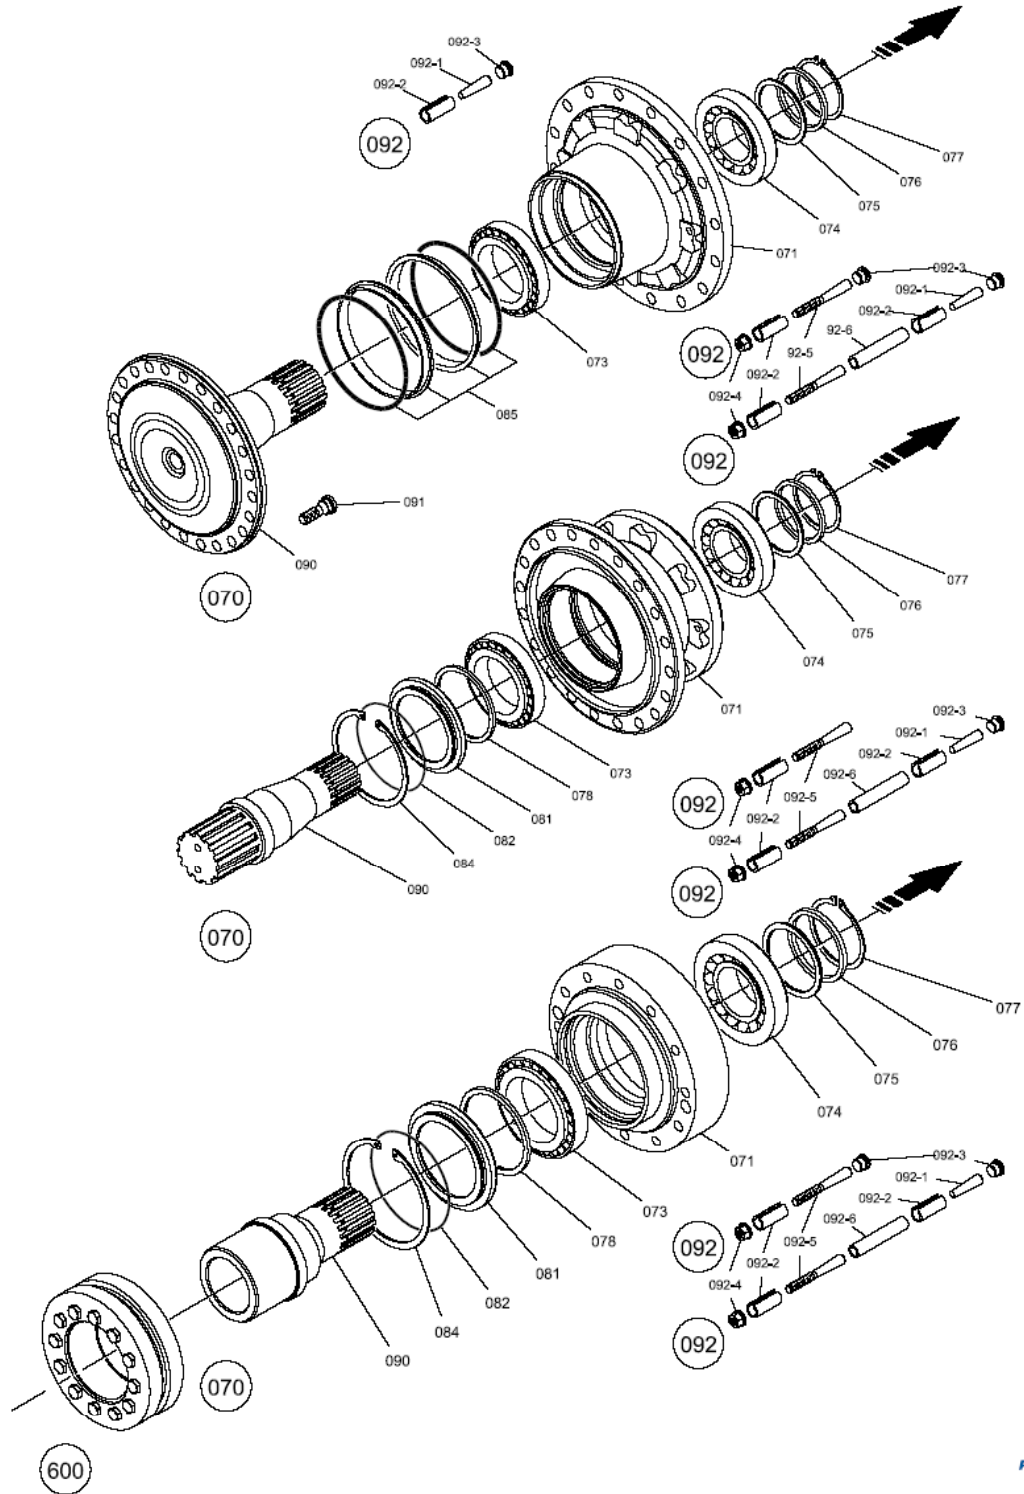

DESPIECE MOTORES MS 25, 35,50, 83, 125.

6708

DESPIECE MOTORES MS 25, 35,50, 83, 125.

600

DESPIECE MOTORES MS 25, 35,50, 83, 125.

DESPIECE MOTORES MS 25, 35,50, 83, 125.

(027) + (043) + (045) + (106) + (113) + (141) + (142) + (143) + (153) + (163) + (164) = (001) **Kit de juntas**  
*seals kit*